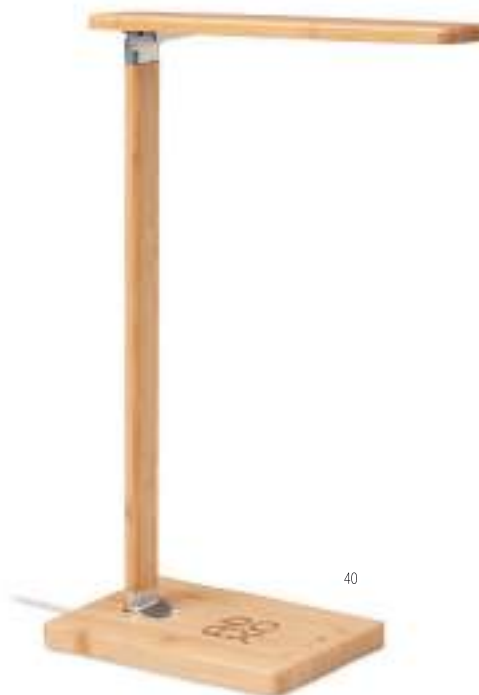

### Wireless Plato + MO6392 ● 10W

Chargeur sans fil en bambou. Connectez l'appareil à votre ordinateur, placez y le smartphone débrancher la charge. Lumière bleue lors de la charge. Sortie : DC5V/1A (10W). Compatible avec les appareils Qi, derniers Androids, iPhone® 8 et plus récents. **Dimension** Ø7x1 cm **Technique marquage** Tampographie\*,PD

Prix en €	1	50	100	250	500
Marqué 1 coul*	17,46	16,88	15,90	15,16	14,50

40

Lumière naturelle

Lumière froide

Lumière chaude

**Neat Light** MO6346

Lampe de bureau pliable en bambou avec 48 lampes LED, charge sans fil rapide 10W et 2 ports USB. Écran tactile. Sortie : DC 9V/1.1A. Compatible avec les derniers Androids, iPhone® 8 et plus récents. **Dimension** 12,2x16,9x45,5 cm **Technique marquage** Gravure Laser \*,D01,DL