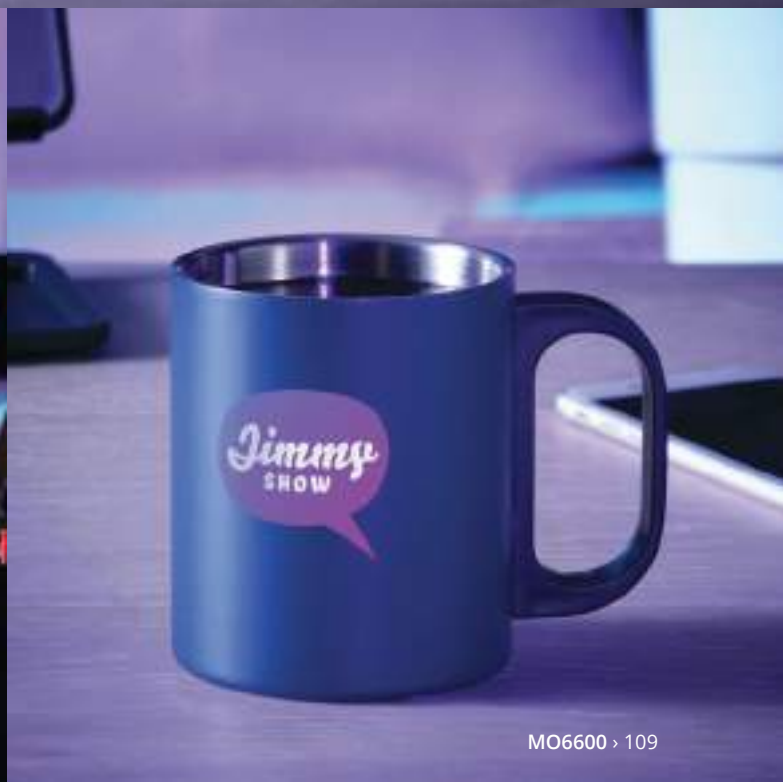

MO6766 > 41

Helo MO6241

Lampe annulaire LED de 26 cm selfie avec support pour trépied et support pour téléphone. Idéal pour le tik-tok®, le live-streaming, la diffusion et la photographie. Obturateur filaire inclus. Lumière blanche et chaude (120 LED) avec 10 niveaux de luminosité. **Dimension** 57x6,7x6,7 cm  
**Technique marquage** Tampographie\*