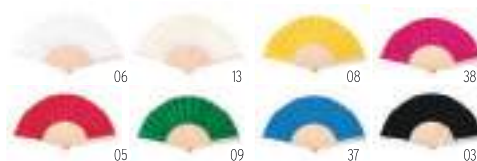

### Fanny Cork MO6232

Eventail en bois avec toile en liège. **Dimension** 23x42x4,8 cm  
**Technique marquage** Tampographie\*,L

Prix en €	1	250	500	1000	2500
Marqué 1 coul*	6,12	4,92	4,66	4,48	4,24

13

05