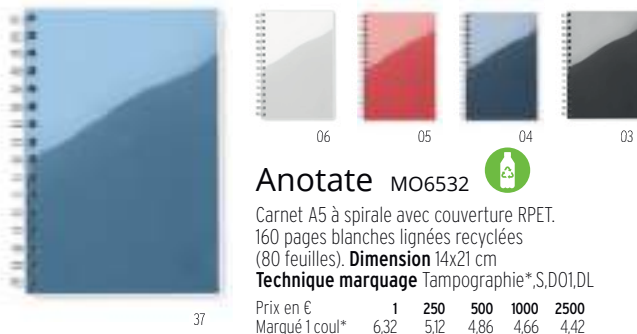

Anotate MO6532

Carnet A5 à spirale avec couverture RPET.
160 pages blanches lignées recyclées
(80 feuilles). **Dimension** 14x21 cm

Technique marquage Tampographie*, S,DOI,DL

Prix en €	1	250	500	1000	2500
Marqué 1 coul*	6,32	5,12	4,86	4,66	4,42

37