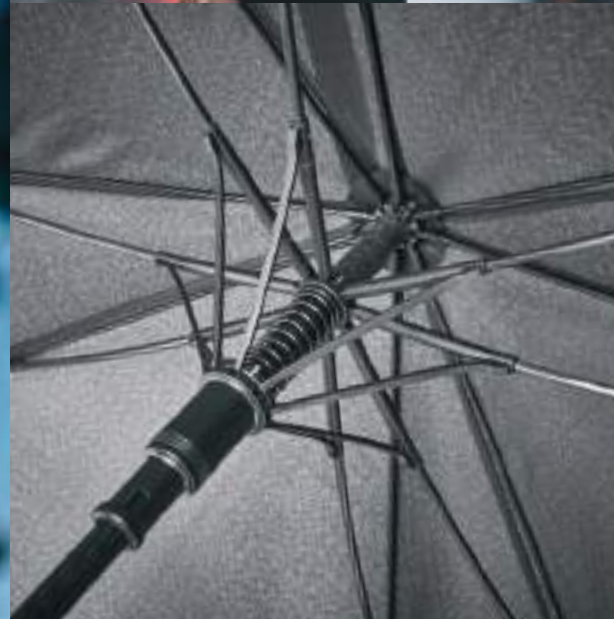

27"

Columbus MO6782

Parapluie carré de 27 pouces à ouverture/fermeture automatique en tissu pongé 190T. Poignée en finition caoutchouc ABS. Entièrement en fibre de verre.
Dimension 116 cm **Technique marquage** Serigraphie*,T1,TD

Prix en €	1	50	100	250	500
Marqué 1 coul*	16,42	16,10	15,26	14,54	13,98