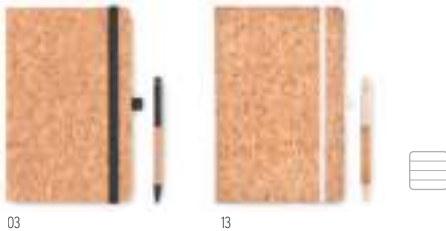

03

13

Suber Set MO6202

Carnet de notes en liège A5 avec stylo assorti. Couverture en liège rigide. 160 pages lignées (80 feuilles). Bande élastique de fermeture et porte-stylo. Stylo à bille à bouton-poussoir assorti avec corps en liège et détails 50% paille de blé et 50% PP. Présenté dans une boîte cadeau. **Dimension** 14,5x21x1,5 cm **Technique marquage** Sérigraphie circulaire*,S,T,I,B,L,P

Prix en €	1	100	250	500	1000
Marqué 1 coul*	8,26	7,68	7,30	7,00	6,68