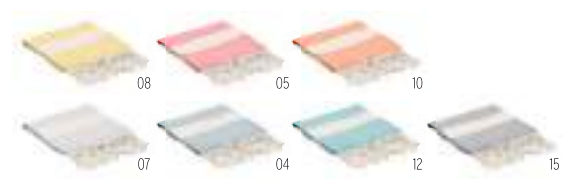

Malibu MO9221

Drap de plage / Fouta 180 gr/m². **Dimension** 90x170 cm

Technique marquage Sérigraphie*,E,T1,TD

Prix en €	1	100	250	500	1000
Marqué 1 coul*	12,28	11,44	10,74	10,28	9,88

Agoura MO6554

Fouta en tissu recyclés 140 gr/m². **Dimension** 75x150 cm

Technique marquage Transfert sérigraphique*,T,D,E

Prix en €	1	100	250	500	1000
Marqué 1 coul*	11,52	11,12	10,58	9,84	9,34