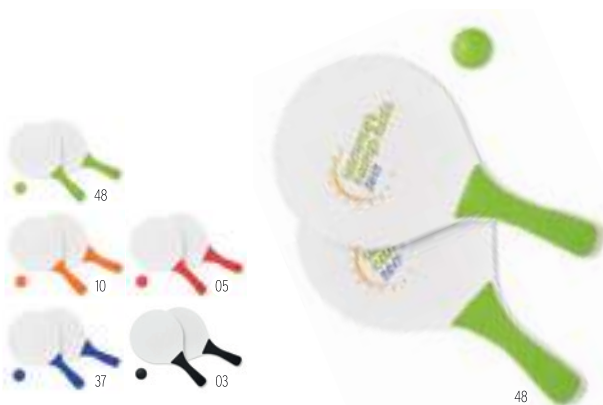

### Sydney KC1312

Frisbee 23 cm. **Dimension** Ø23x2 cm **Technique marquage** Tampographie\*,S,DL

Prix en €	1	500	1000	2500	5000
Marqué 1 coul*	2,26	1,46	1,36	1,32	1,24