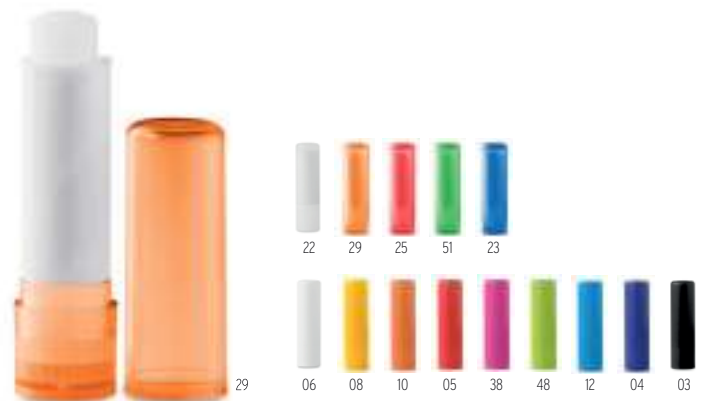

Gloss IT2698

Baume à lèvres naturel dans des couleurs assorties. Testé dermatologiquement. SPF10. **Dimension** Ø1,9x7 cm
Technique marquage Tampographie*,DL,RS

Prix en €	1	1000	2500	5000	10000
Marqué 1 coul*	1,70	0,84	0,82	0,76	0,68