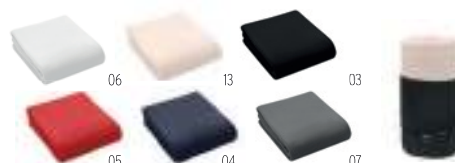

Musala Rpet MO9935

Couverture polaire en RPET avec pochette de voyage en polyester RPET. Polaire 180 gr / m². **Dimension** 120x150 cm
Technique marquage Serigraphie*,T1,TD,E

Prix en €	1	50	100	250	500
Marqué 1 coul*	16,92	16,40	15,66	14,88	14,24