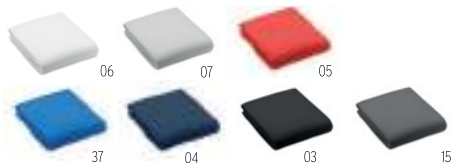

Bogda MO6805

Couverture polaire en RPET 130 gr/m². **Dimension** 120x150 cm
Technique marquage Transfert sérigraphique*,E

Prix en €	1	100	250	500	1000
Marqué 1 coul*	11,80	11,40	10,84	10,10	9,58